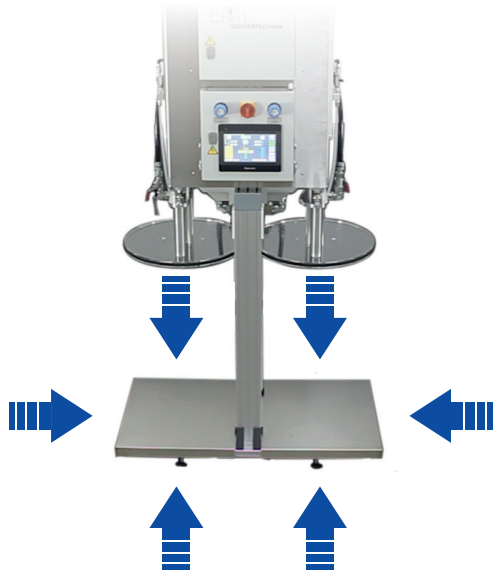

LSR 100pv space wonder

✓ Fassbeladung von allen Seiten

✓ Abziehen der Folgeplatte mit Hubwagen

✓ Geringer Platzbedarf

Efficient Metering Technology
Klaus Germeshausen

Hauptstraße 67
58791 Werdohl · Germany
Tel.: +49 2392-721572-1
Mobil: +49 171-7354450

www.emt-dosiertechnik.de · info@emt-dosiertechnik.de

LSR 100pv space wonder

✓ Loading of drums from all sides

✓ Cleaning the follower plate by pallet truck

✓ Small floor space

Efficient Metering Technology
Klaus Germeshausen