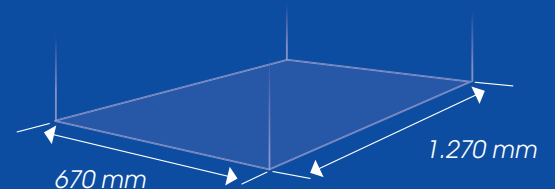

LSR 100pv space wonder

✓ Fassbeladung von allen Seiten

✓ Abziehen der Folgeplatte mit Hubwagen

✓ Geringer Platzbedarf

Efficient Metering Technology
Klaus Germeshausen

Hauptstraße 67
58791 Werdohl · Germany
Tel.: +49 2392-721572-1
Mobil: +49 171-7354450

www.emt-dosiertechnik.de · info@emt-dosiertechnik.de