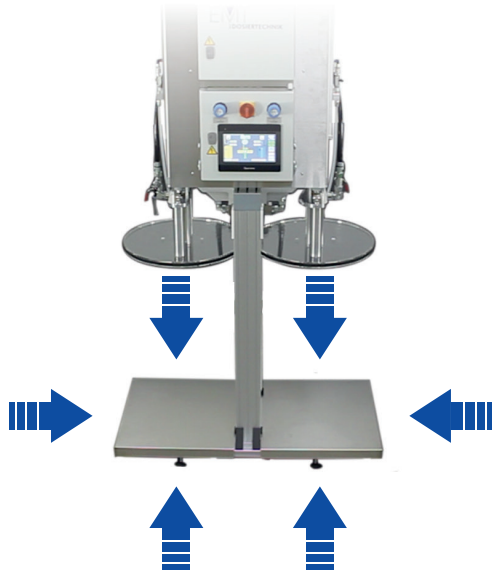

LSR 100pv space wonder

✓ Fassbeladung von allen Seiten

✓ Abziehen der Folgeplatte mit Hubwagen

✓ Geringer Platzbedarf

Efficient Metering Technology
Klaus Germeshausen

Hauptstraße 67
58791 Werdohl · Germany
Tel.: +49 2392-721572-1
Mobil: +49 171-7354450

www.emt-dosiertechnik.de · info@emt-dosiertechnik.de

LSR 100pv space wonder

✓ Loading of drums from all sides

✓ Cleaning the follower plate by pallet truck

✓ Small floor space

Efficient Metering Technology
Klaus Germeshausen