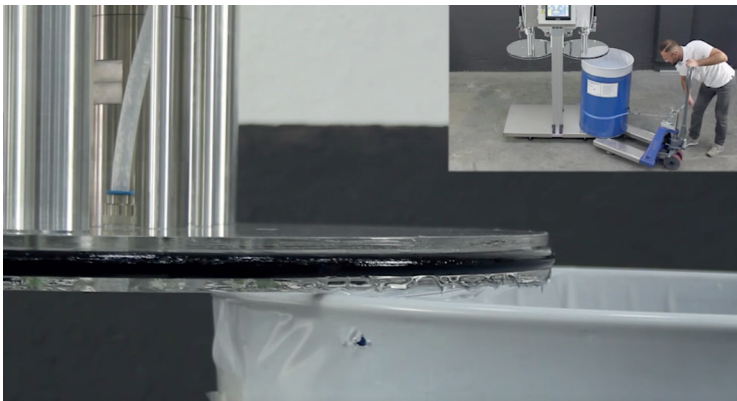

LSR 100pv space wonder

✓ Fassbeladung von allen Seiten

✓ Abziehen der Folgeplatte mit Hubwagen

✓ Geringer Platzbedarf

Efficient Metering Technology
Klaus Germeshausen

Hauptstraße 67
58791 Werdohl · Germany
Tel.: +49 2392-721572-1
Mobil: +49 171-7354450

www.emt-dosiertechnik.de · info@emt-dosiertechnik.de

LSR 100pv space wonder

✓ Loading of drums from all sides

✓ Cleaning the follower plate by pallet truck

✓ Small floor space

Efficient Metering Technology
Klaus Germeshausen